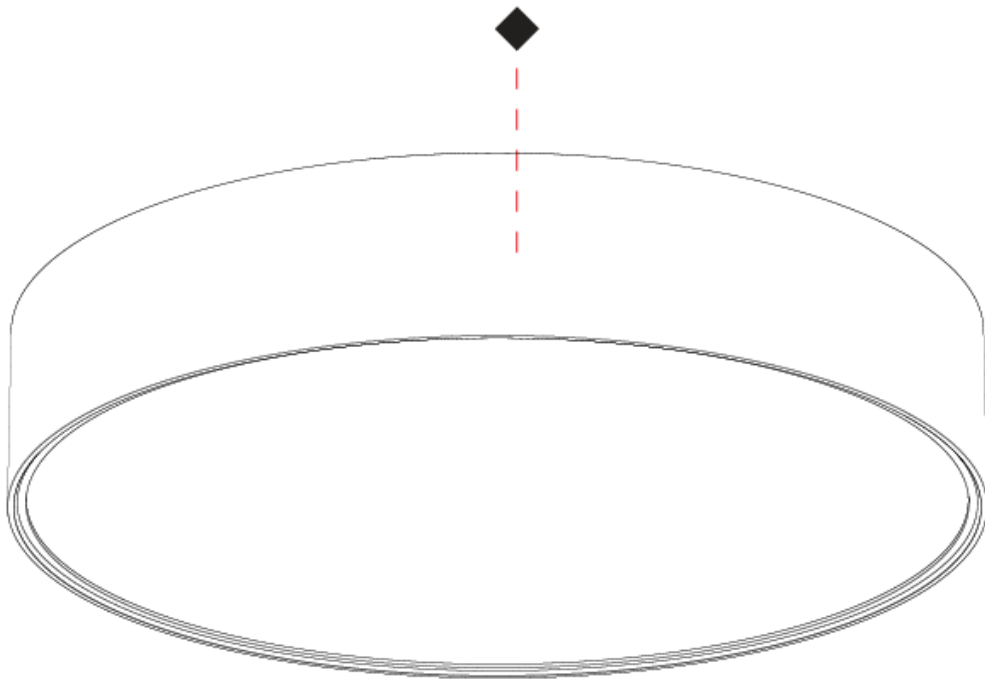

A3D405-

PROJECT

TYPE

SPECIFIER

QUANTITY

DATE